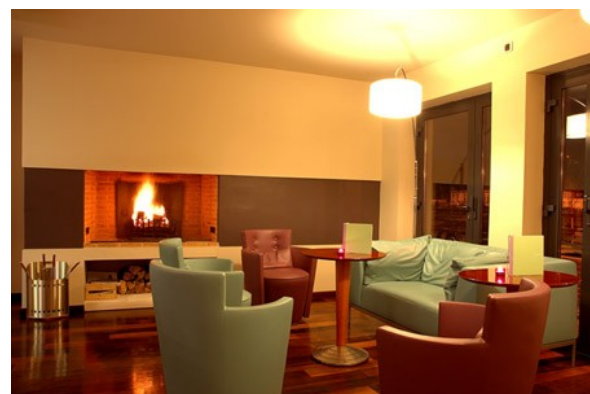

Porteur du projet et financeur :

État
Délégation Régionale au Tourisme
de Haute-Normandie

Financeur :

Région
Haute-Normandie

Animateur :

Coordination
Handicap
Normandie

mise à jour 27/02/2008