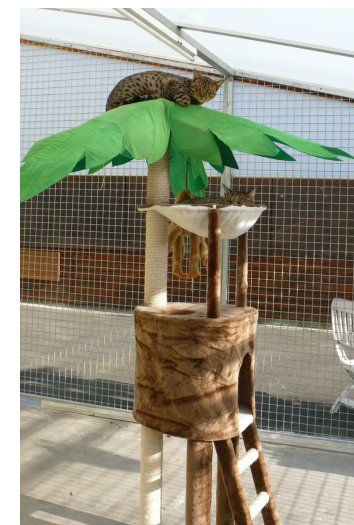

Porteur du projet et financeur :

Etat
Délégation Régionale au Tourisme
de Haute-Normandie

Financeur :

Région
Haute-Normandie

Animateur :

Coordination
Handicap
Normandie